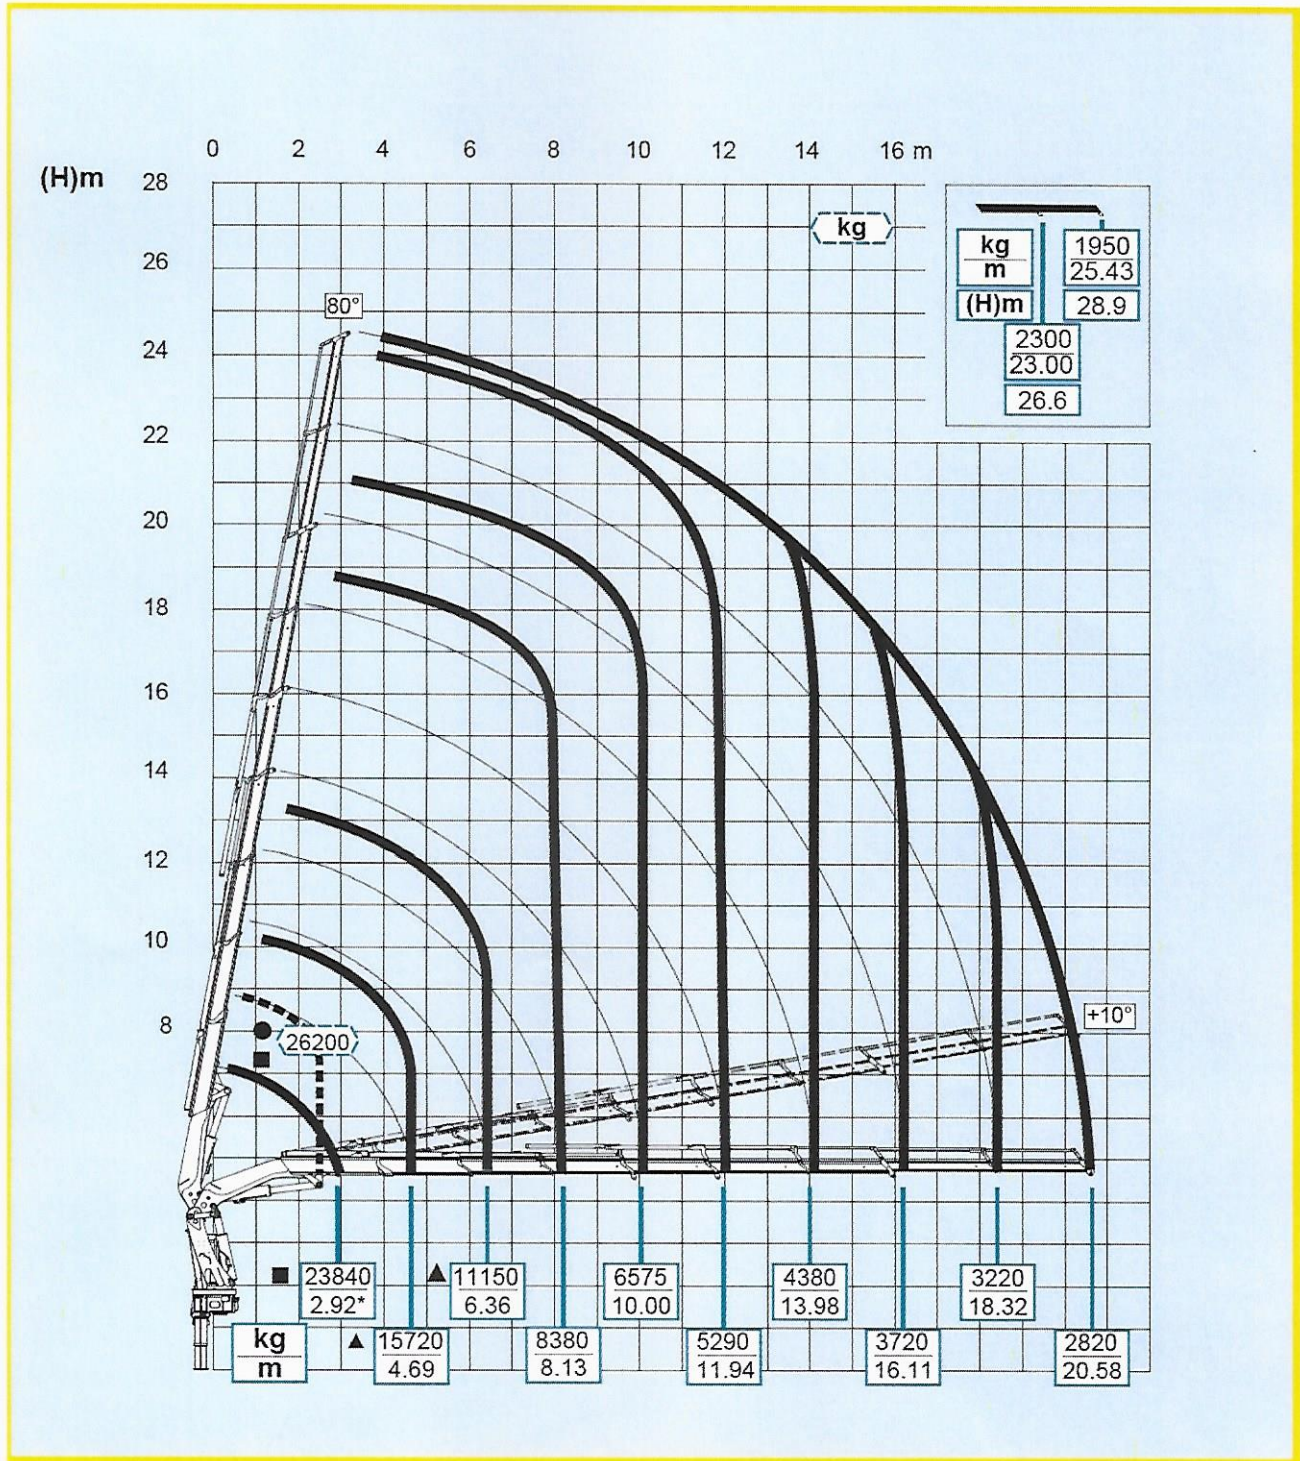

Capacité de levage et portée de grue standard 955 8S & Jib 6S

- Portée hydraulique / capacité de levage = 33.55 m / 720 kg

Extension mécanique

- Avec deux extensions mécaniques, la grue en a un Portée de 37,76 m et capacité de levage de 475 kg

Capacité de levage et portée de grue standard 955 8S

- Portée hydraulique / capacité de levage = 20.58 m / 2'820 kg

Extension mécanique

- sans extension mécanique