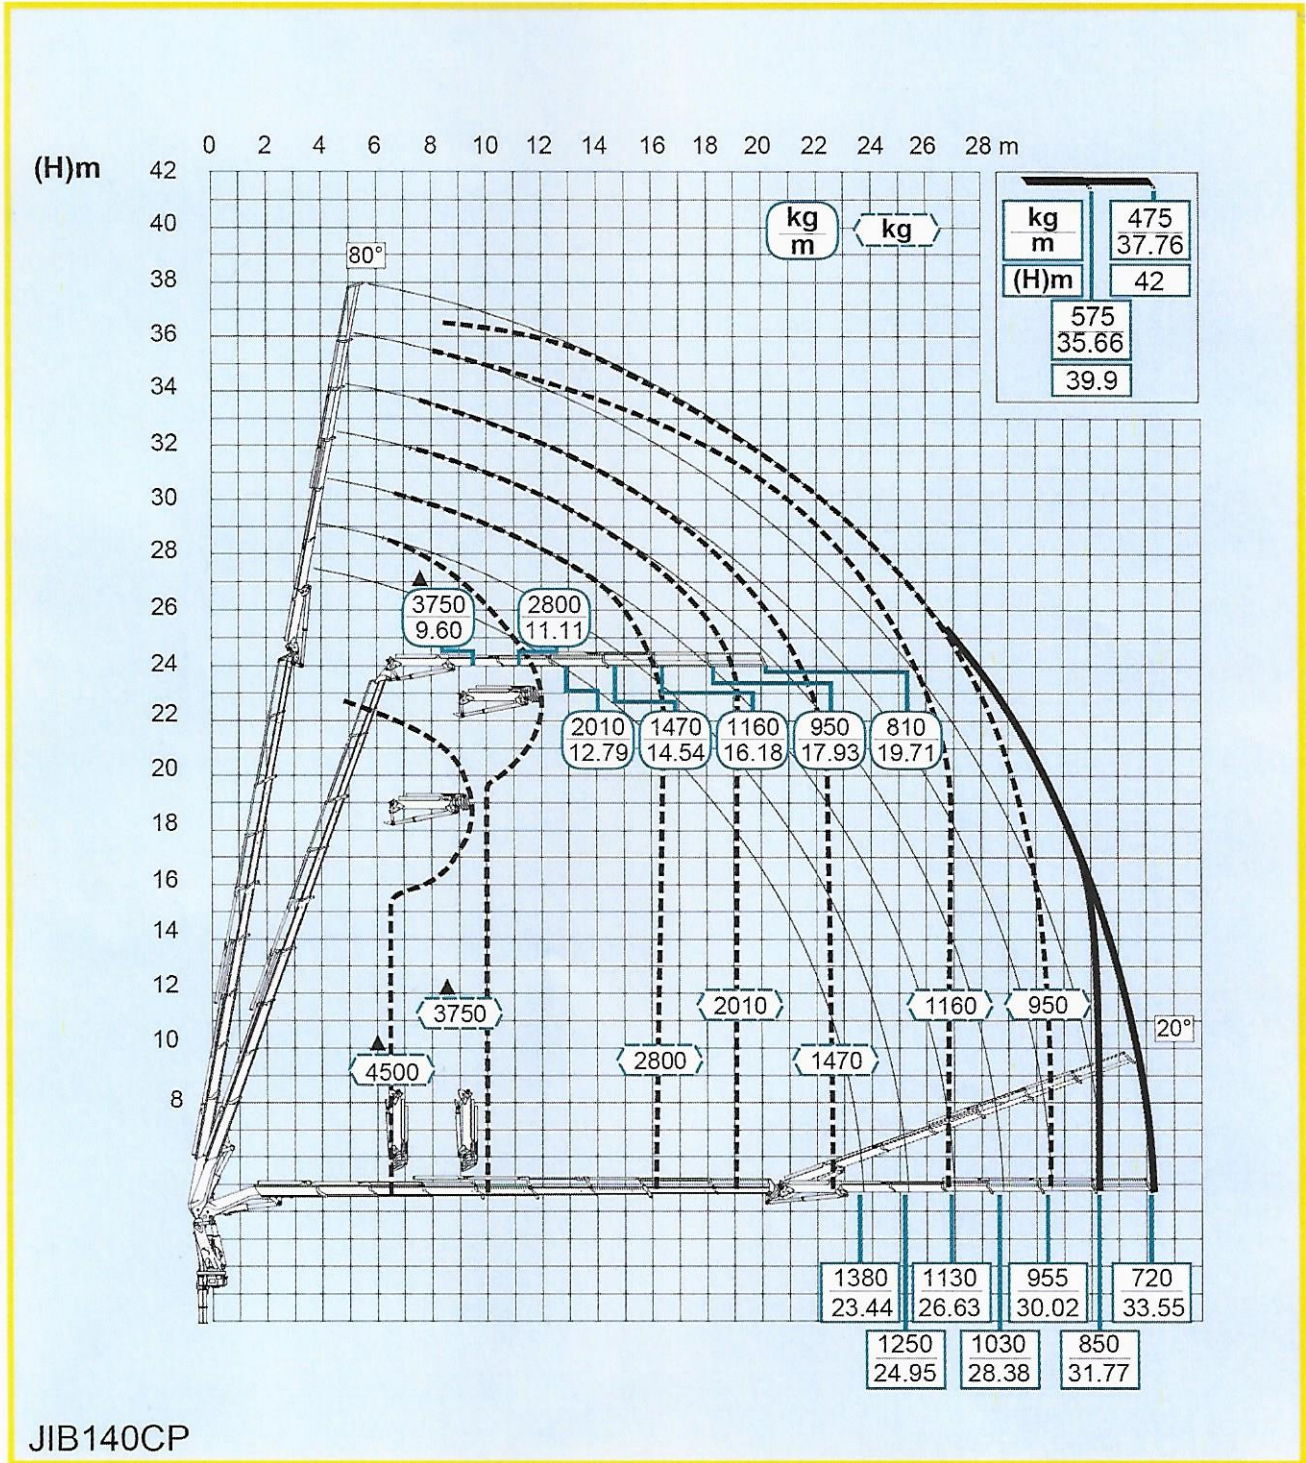

Capacité de levage et portée de grue standard 955 8S & Jib 6S

- Portée hydraulique / capacité de levage = 33.55 m / 720 kg

Extension mécanique

- Avec deux extensions mécaniques, la grue en a un Portée de 37,76 m et capacité de levage de 475 kg

Capacité de levage et portée de grue standard 955 8S

- Portée hydraulique / capacité de levage = 20.58 m / 2'820 kg

Extension mécanique

- sans extension mécanique