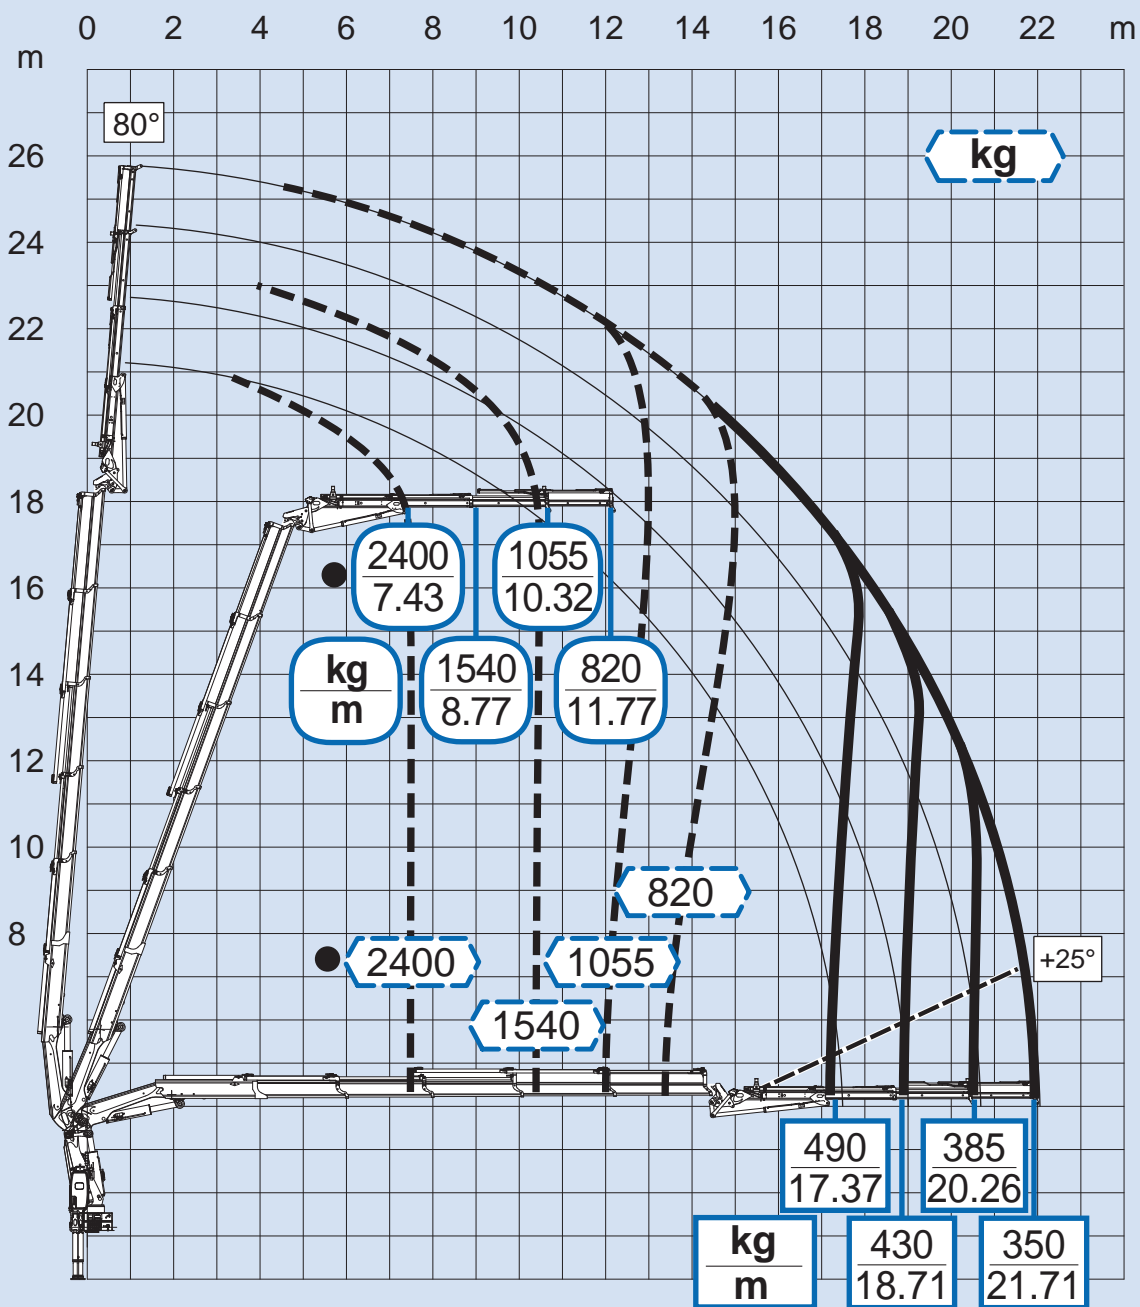

5S + JIB 3S

JIB075FP

Per note generali e simbologia fare riferimento alla scheda: - For general notes and symbols, pls. refer to the schedule: - Pour notes générales et symboles, veuillez Vs. référer à la fiche: - Mit Bezug auf die allgemeinen Anmerkungen und die Symbolik, beziehen Sie sich bitte auf Blatt: - Para notas generales y simbología referirse a la ficha: - Voor algemene opmerkingen en symbolen, A.U.B Raadpleeg het schema: DP3P001