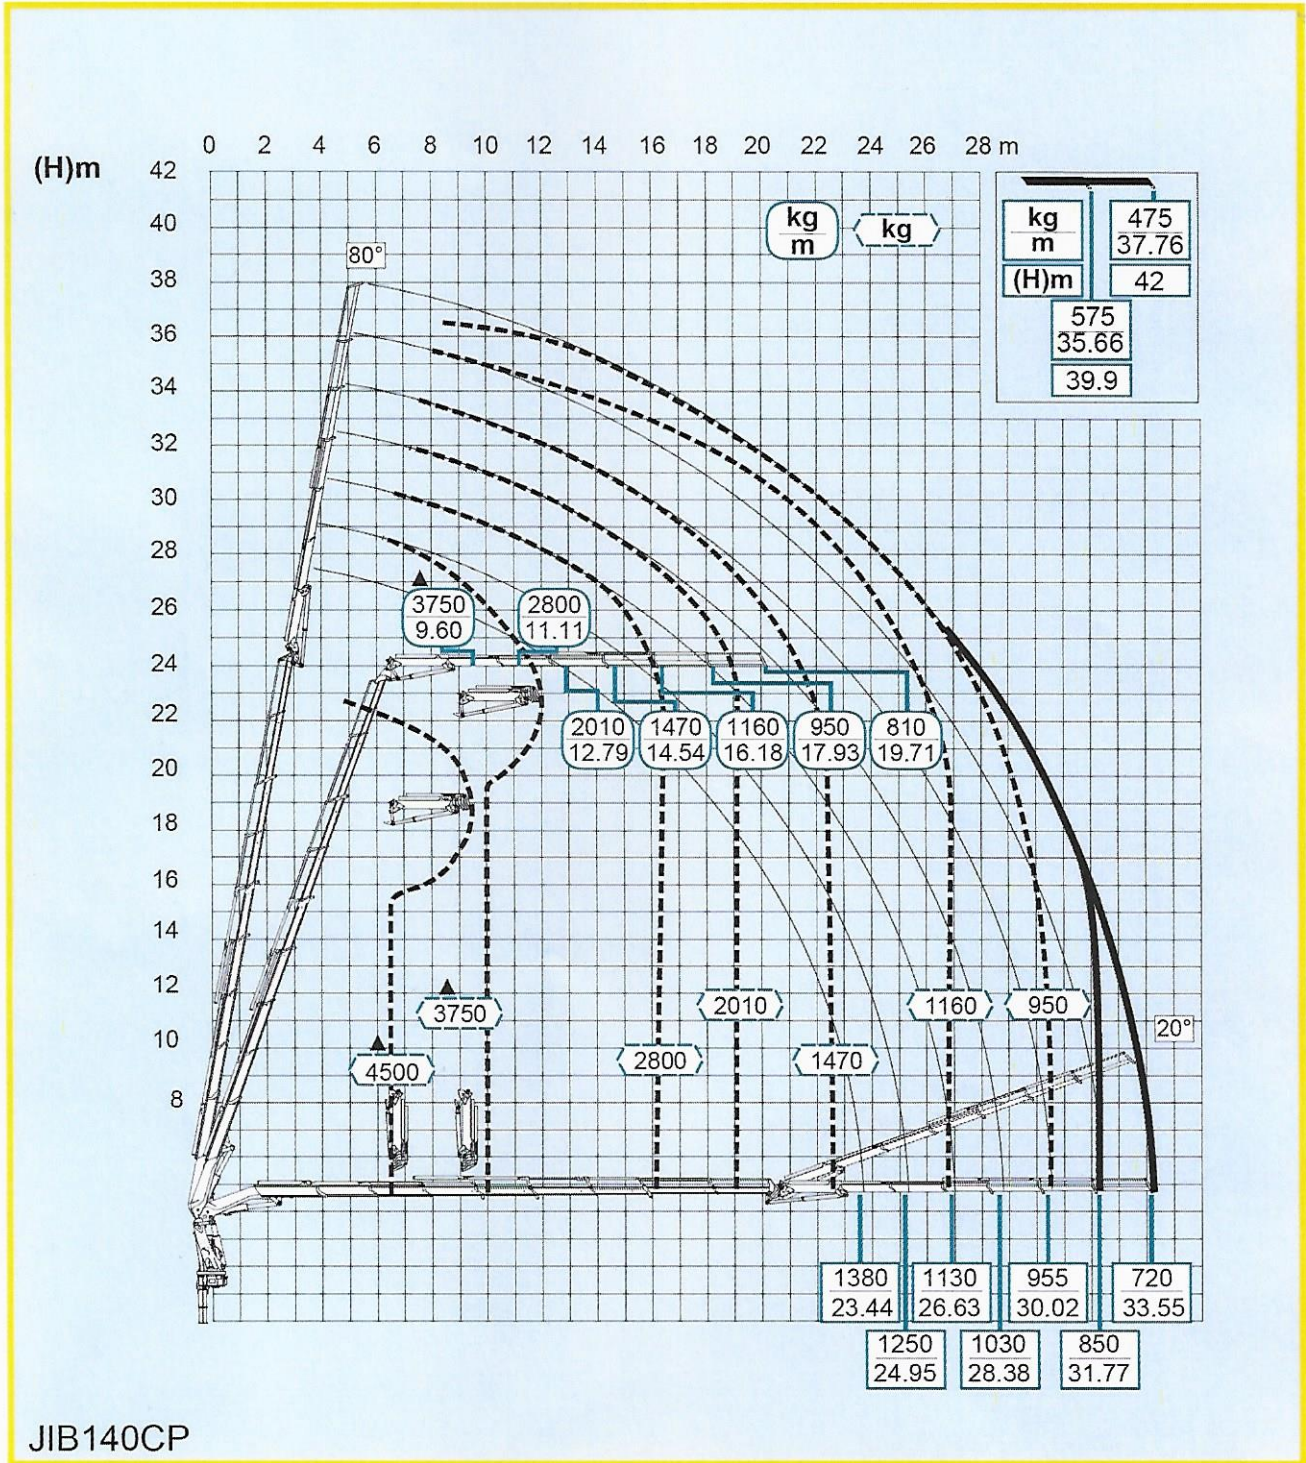

## Capacité de levage et portée de grue standard 955 8S & Jib 6S

- Portée hydraulique / capacité de levage = 33.55 m / 720 kg

### Extension mécanique

- Avec deux extensions mécaniques, la grue en a un Portée de 37,76 m et capacité de levage de 475 kg